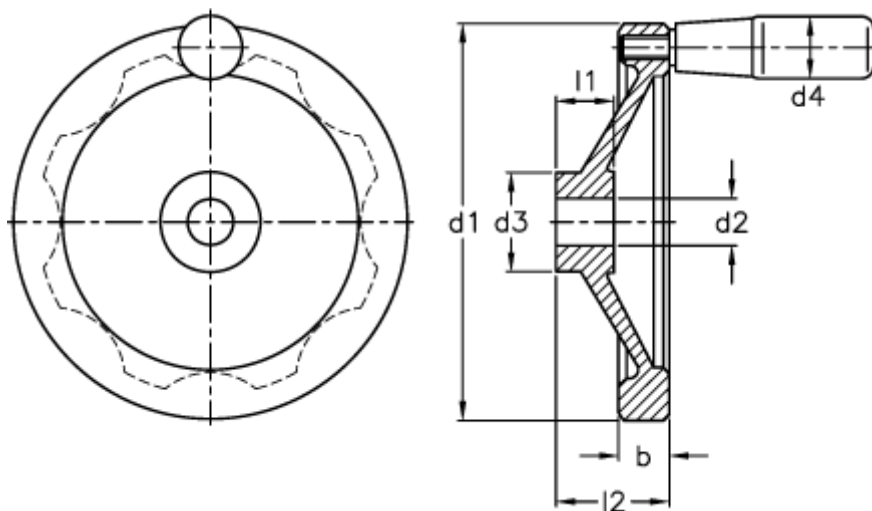

Varenummer: 20275306
Beskrivelse: E+G Håndhjul
GN321-140-B14-R

Mål

b	= 16.5
d1	= 140
d2 H7	= 14
d3	= 36
d4	= 24
l1	= 19
l2 ca.	= 36